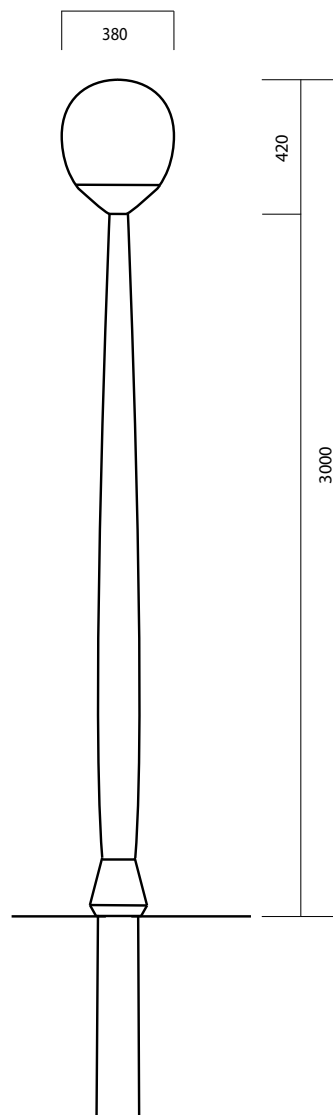

Plurabelle

Dieses Model ist in 3 Varianten verfügbar.
www.schwarzenberger-leuchtenbau.de

Mastenaufsatzleuchte Plurabelle einfach

Schutzklasse I,II

- Abdeckung: Glas oder Kunststoff matt oder klar
- Durchmesser: 380 mm
Lichtpunkthöhe 3300 mm
- Mast: Standardmast oder Sondermast 76 mm
Zopfmaß mit Rosette (wie abgebildet)
- Masthöhe: 3000 mm

Technische Merkmale

- Leuchtmittel: variabel
- Fassung: E 27 oder PG-Sockel
- für Klarabdeckung spezielle Reflektoren
Entblendung und asymmetrische Lichtlenkung
durch hochwertige GICS-Technik
- auf Wunsch Lichtberechnung
- Leuchtmittel leicht zu wechseln
- Elektroblock herausnehmbar, Leuchte komplett
zerlegbar
- alle Teile sind korrosionsgeschützt
- Gewicht der Leuchte: 9,0 kg
- Lieferung mit Nymkabel anschlussfertig ver-
drahtet
- IP 44