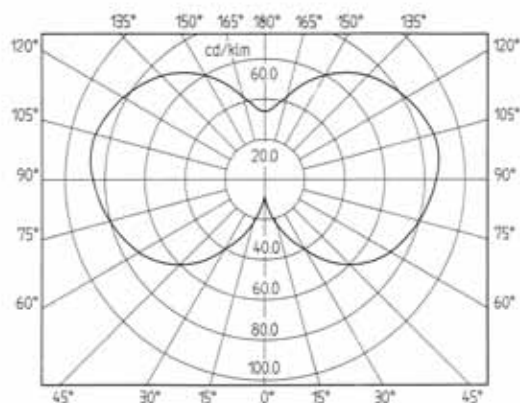

Plurabelle

Dieses Model ist in 3 Varianten verfügbar.
www.schwarzenberger-leuchtenbau.de

Mastenaufsatzleuchte Plurabelle einfach

Schutzklasse I,II

- Abdeckung: Glas oder Kunststoff matt oder klar
- Durchmesser: 380 mm
Lichtpunkthöhe 3300 mm
- Mast: Standardmast oder Sondermast 76 mm
Zopfmaß mit Rosette (wie abgebildet)
- Masthöhe: 3000 mm

Technische Merkmale

- Leuchtmittel: variabel
- Fassung: E 27 oder PG-Sockel
- für Klarabdeckung spezielle Reflektoren
Entblendung und asymmetrische Lichtlenkung
durch hochwertige GICS-Technik
- auf Wunsch Lichtberechnung
- Leuchtmittel leicht zu wechseln
- Elektroblock herausnehmbar, Leuchte komplett
zerlegbar
- alle Teile sind korrosionsgeschützt
- Gewicht der Leuchte: 9,0 kg
- Lieferung mit Nymkabel anschlussfertig ver-
drahtet
- IP 44